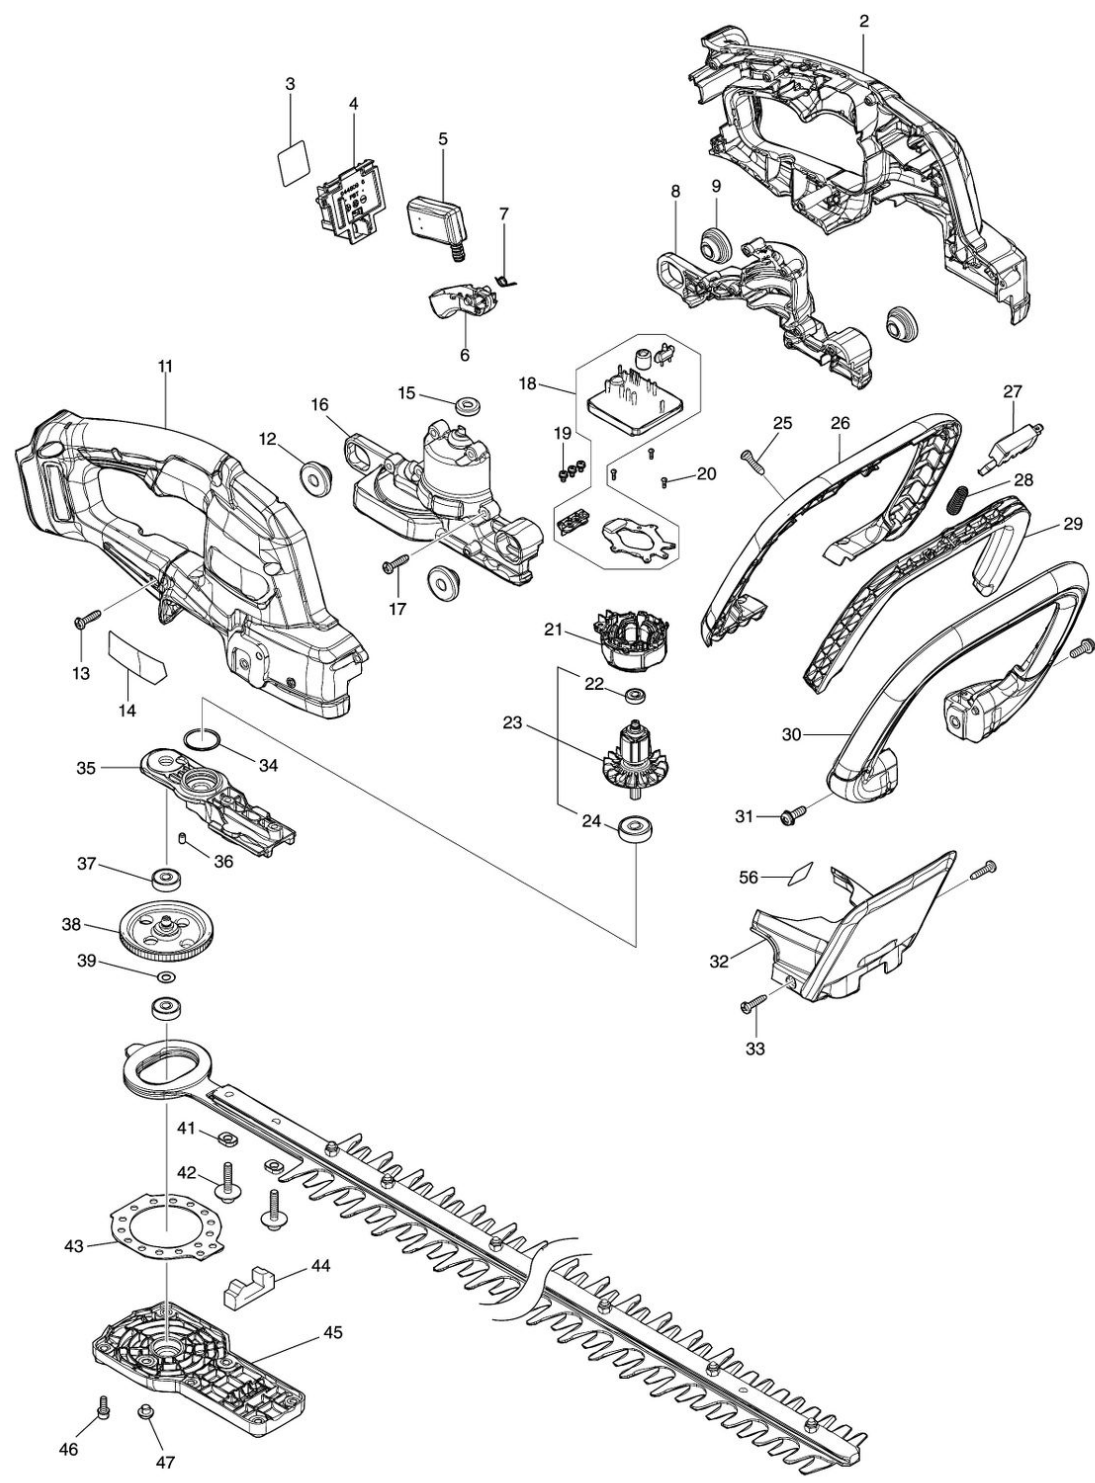

Model No.DUH606 500MM CORDLESS HEDGE TRIMMER

Nr.	Part nr.	Name
002	183V39-1	Handgreepset DUH506
002C10	263005-3	Rubber Pen 6 AC320H P
003	8580P9-6	Label serienr. DUH606
004	644809-6	Aansluitunit Djr186 A
005	650033-1	Schakelaar C3XA DUH506
006	413J41-1	Schakelknop RE DUH506
007	232770-5	Torsiebeer 6 DUH506
008	183V95-1	Motorhuisset DUH506
009	424394-3	Rubber Ring 8Mm Ah1852H
011	183V39-1	Handgreepset DUH506
011C10	263005-3	Rubber Pen 6 AC320H P
012	424394-3	Rubber Ring 8Mm Ah1852H
013	266326-2	Tap Schroef 4X18mm P
014	8580P3-8	Naamplaat DUH606
015	424195-9	Rubber Ring 6Mm Ah1852H
016	183V95-1	Motorhuisset DUH506
017	266326-2	Tap Schroef 4X18mm P
018	620J54-7	Controller DUH506
019	652069-6	Kruiskop Schroef M3X6
020	266490-9	Parker Ck 2X6Mm DDF483 P
021	629B24-5	Veld DUH506
022	211157-4	Kogellager 695ZZ A
023	519764-0	Motor assy DUH506
024	210023-2	KOGELLAGER 627DDW P
025	266326-2	Tap Schroef 4X18mm P
026	413J39-8	Beschermkap E DUH506
027	650034-9	Schakelaar D2VW DUH506
028	231325-3	Drukveer 6 Ls0714
029	413J40-3	Schakelknop FE DUH506
030	413J38-0	Voorhandgreep DUH506
031	911223-4	Schroef 5X16 P
032	141K47-2	Beschermkap cpl DUH506
032C10	8059E3-6	Label waarschuw DUH506
033	266326-2	Tap Schroef 4X18mm P
034	213961-7	O-Ring 22 Hm111Cc
035	312D09-7	Lagerhuis E DUH506
036	263002-9	Rubber Pen 4 6413 A
037	211016-2	Kogellager 626Llb A
038	141K44-8	Tandwiel DUH506
039	253715-0	Sluistring 6
040	1910H9-0	Messenset 600MM DUH506Z
040C10	199450-5	Multifunctioneel Vet tube 80g
040C20	313436-7	Afstandhouder DUH506
041	313436-7	Afstandhouder DUH506
042	265A89-3	Inbusbout M5x255mm DUN500W
043	347A10-5	Plaat DUH506